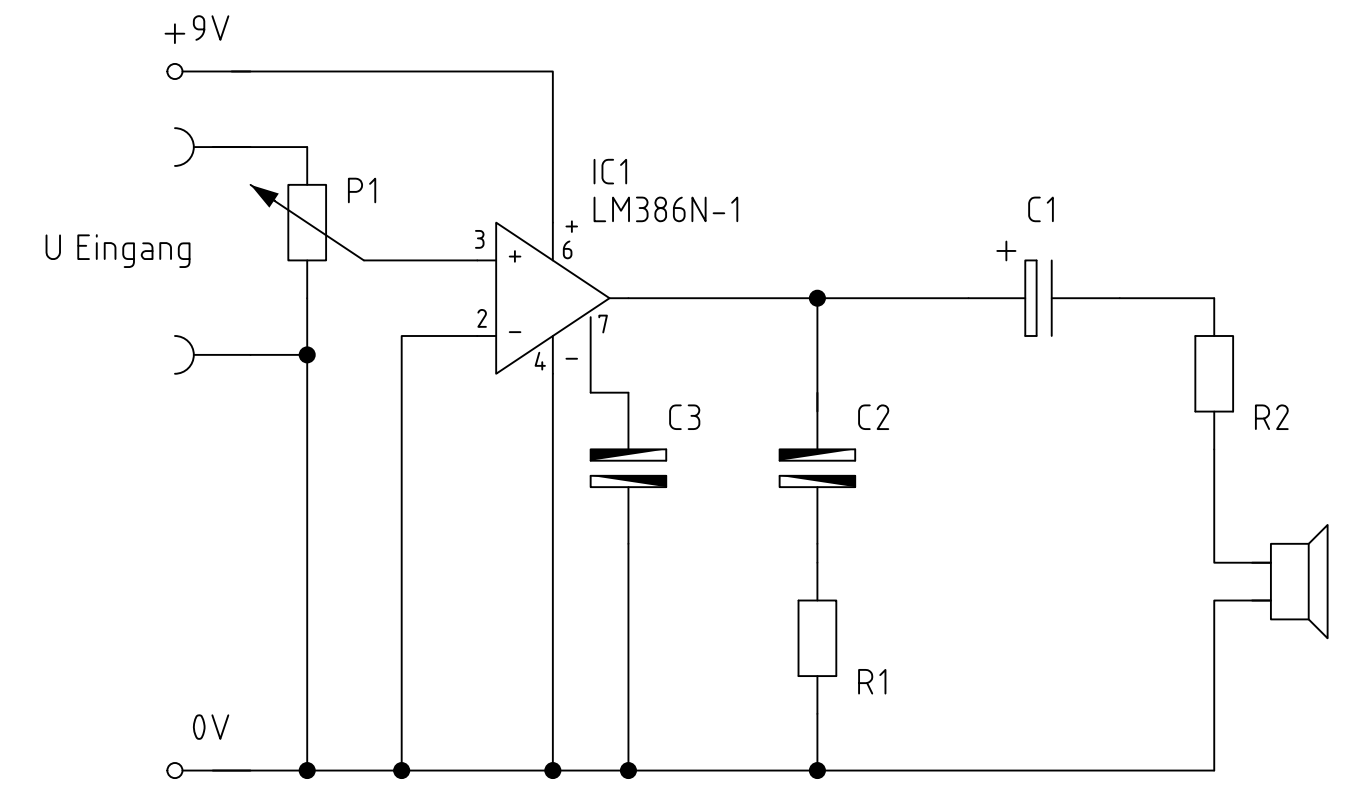

Schutzvermerk ISO 16016 beachten. / Refer to protection notice ISO 16016.

Lichtorgel

Audioverstärkerschaltung

Blinklichtschaltung (Multivibrator)

Index	Änd.-Nr.	Änderung		Datum	Name
gezeichnet	16.01.2019	Name	Benennung:	Zeichnungsnummer:	
geprüft		Admin	Beispiele	Grundsaltungen	
normed					
Ursprung:			www.cad-symbole.com	Maßstab:	1:1
				Zeichnungstyp:	Format A2
				Blatt	1 von 1