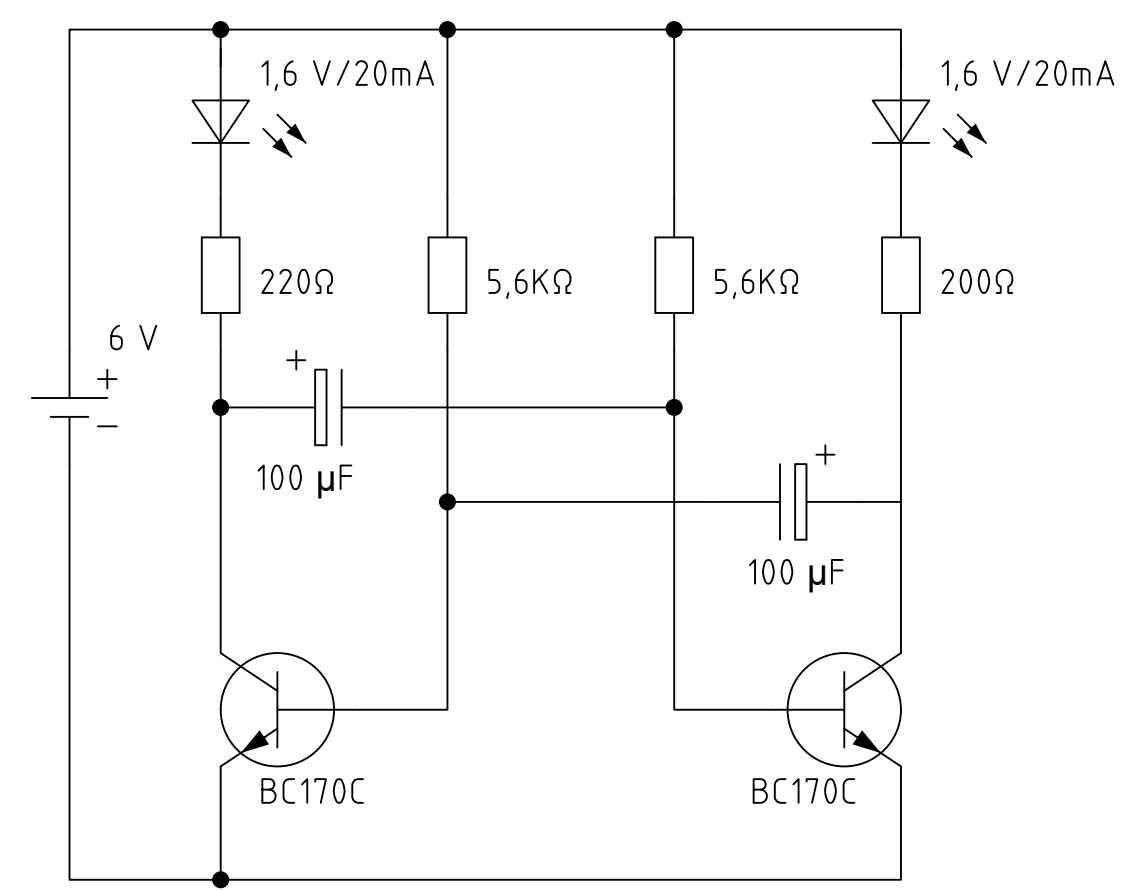

Schutzvermerk ISO 16016 beachten. / Refer to protection notice ISO 16016.

Lichtorgel

Audioverstärkerschaltung

Blinklichtschaltung (Multivibrator)

Index	Änd.-Nr.	Änderung		Datum	Name
gezeichnet	16.01.2019	Name	Benennung:	Zeichnungsnummer:	
geprüft		Admin	Beispiele	Grundsaltungen	
normed					
Ursprung:			www.cad-symbole.com	Maßstab:	1:1
				Zeichnungstyp:	Format A2
				Blatt	1 von 1