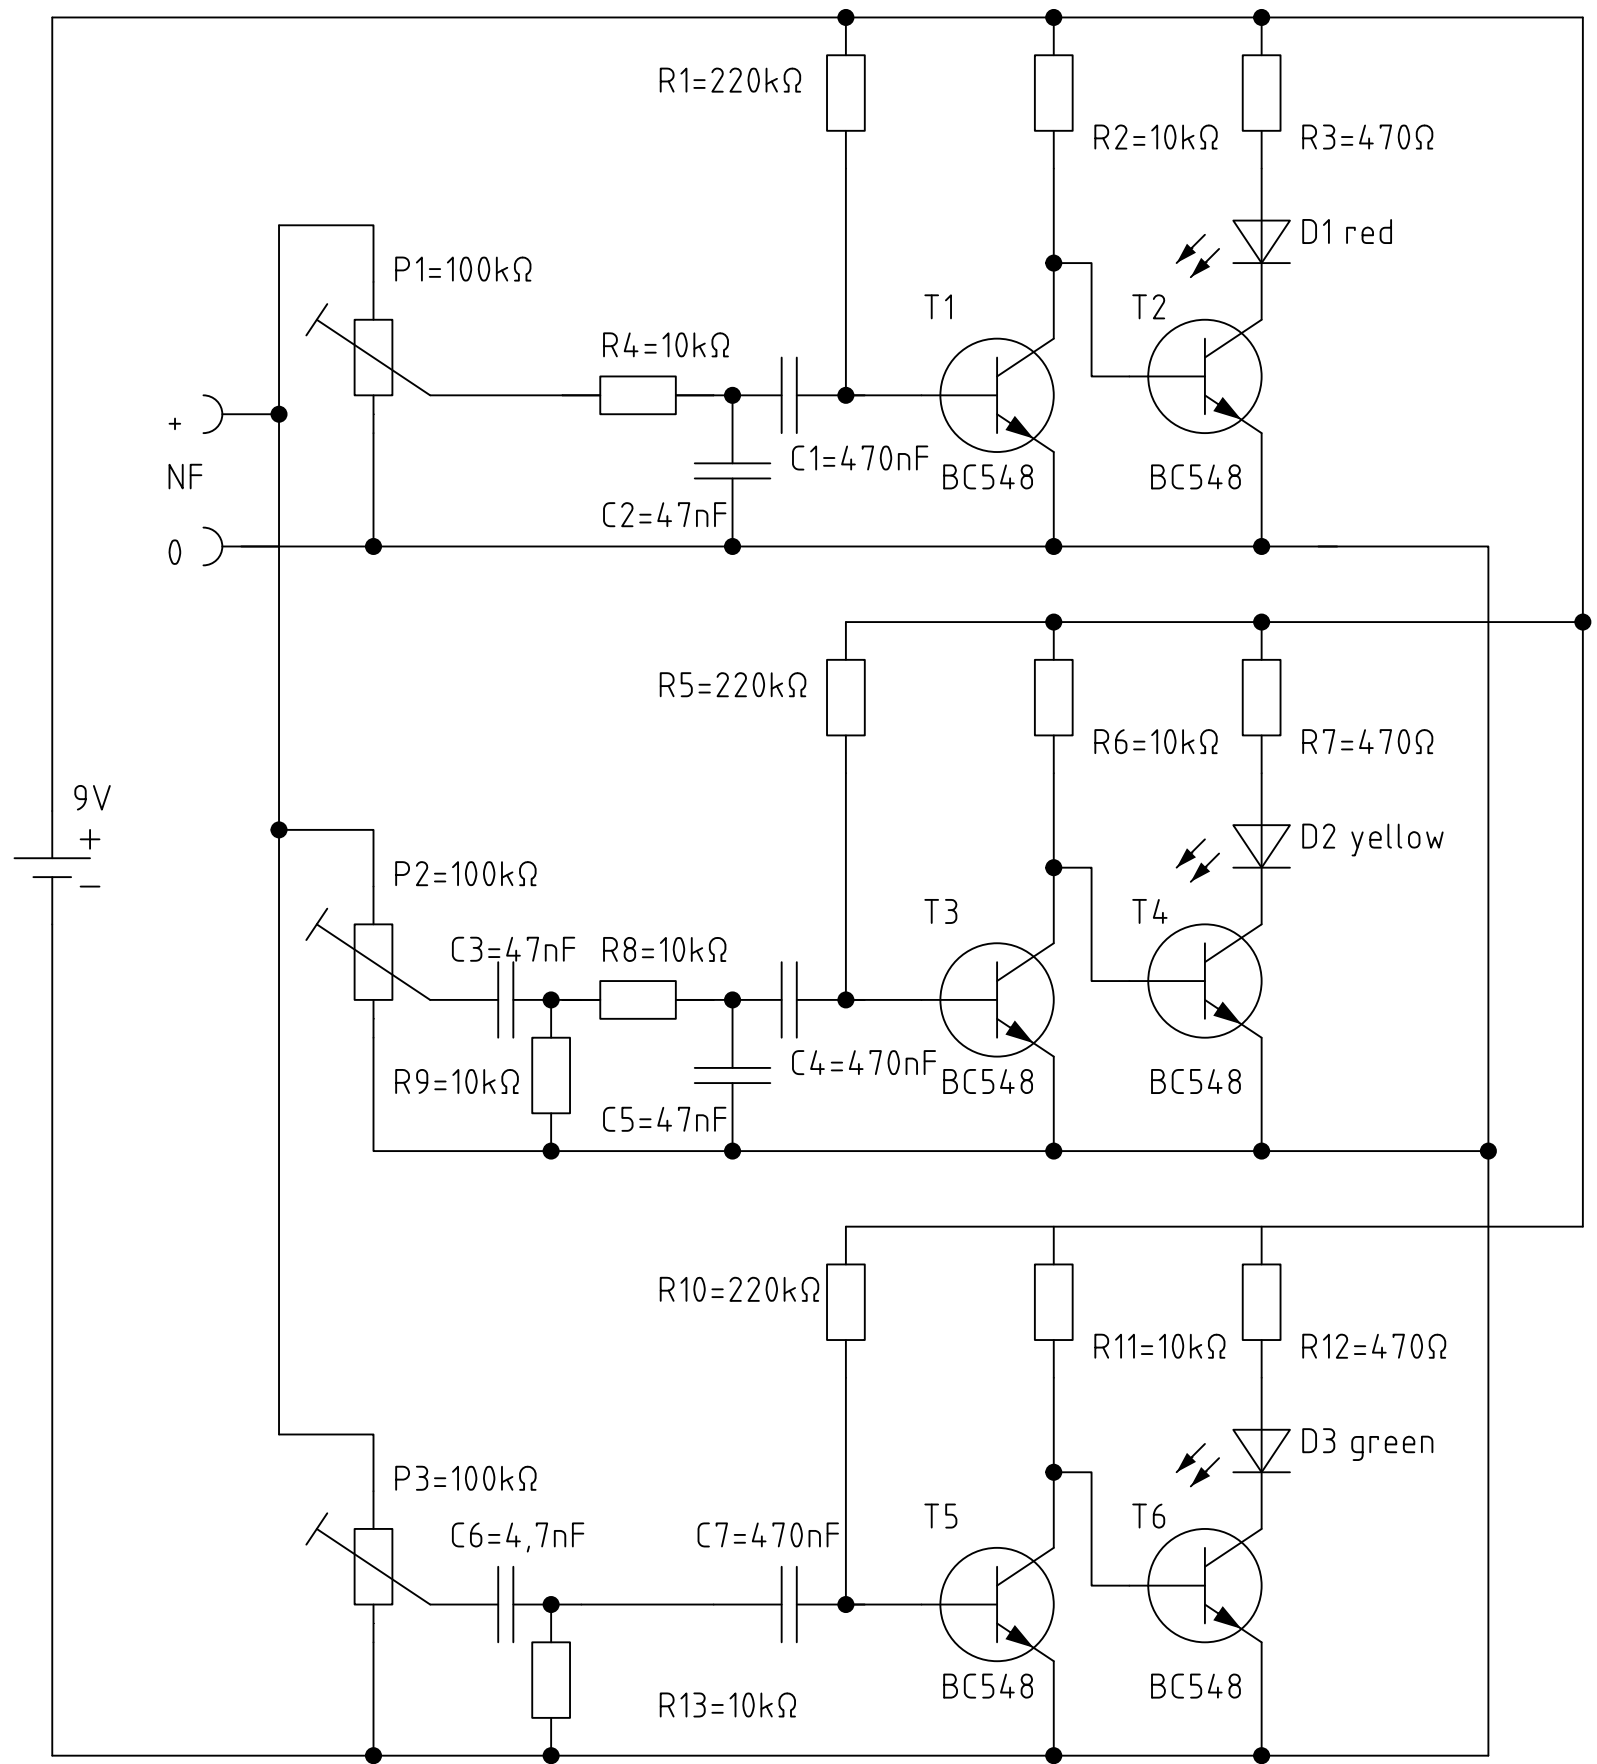

Schutzvermerk ISO 16016 beachten. / Refer to protection notice ISO 16016.

Lichtorgel

Audioverstärkerschaltung

Blinklichtschaltung (Multivibrator)

Index	Änd.-Nr.	Änderung		Datum	Name
gezeichnet	16.01.2019	Name	Benennung:	Zeichnungsnummer:	
geprüft		Admin	Beispiele	Grundsaltungen	
normed					
Ursprung:			www.cad-symbole.com	Maßstab:	1:1
				Zeichnungstyp:	Format A2
				Blatt	1 von 1